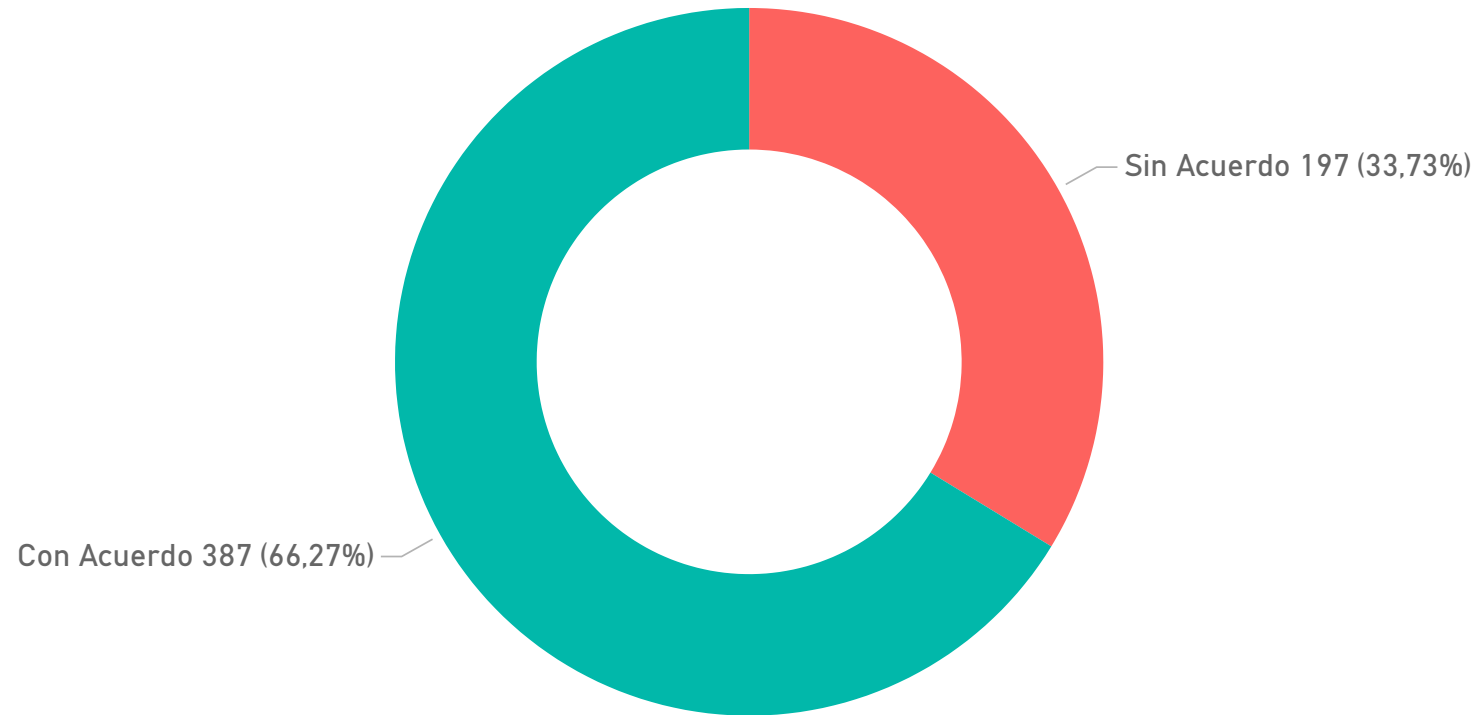

Oficina de Mediación y Conciliación Penal

Informe anual 2021

CASOS INGRESADOS POR CIRCUNSCRIPCIÓN Y BIMESTRE - AÑO 2021

CASOS INGRESADOS POR CIRCUNSCRIPCIÓN (PROPORCIÓN %) - AÑO 2021

Fuente de datos: Oficina de Mediación y Conciliación Penal.

RESULTADOS DE MEDIACIONES AÑO 2021 - TOTAL PROVINCIAL

Fuente de datos: Oficina de Mediación y Conciliación Penal.

FORMAS DE FINALIZACIÓN AÑO 2021 - TOTAL PROVINCIAL

ENCUENTROS DE MEDIACIÓN AÑO 2021 - TOTAL PROVINCIAL

RESULTADOS DE LAS ENTREVISTAS NIVEL DE ACEPTACIÓN DEL PROCESO