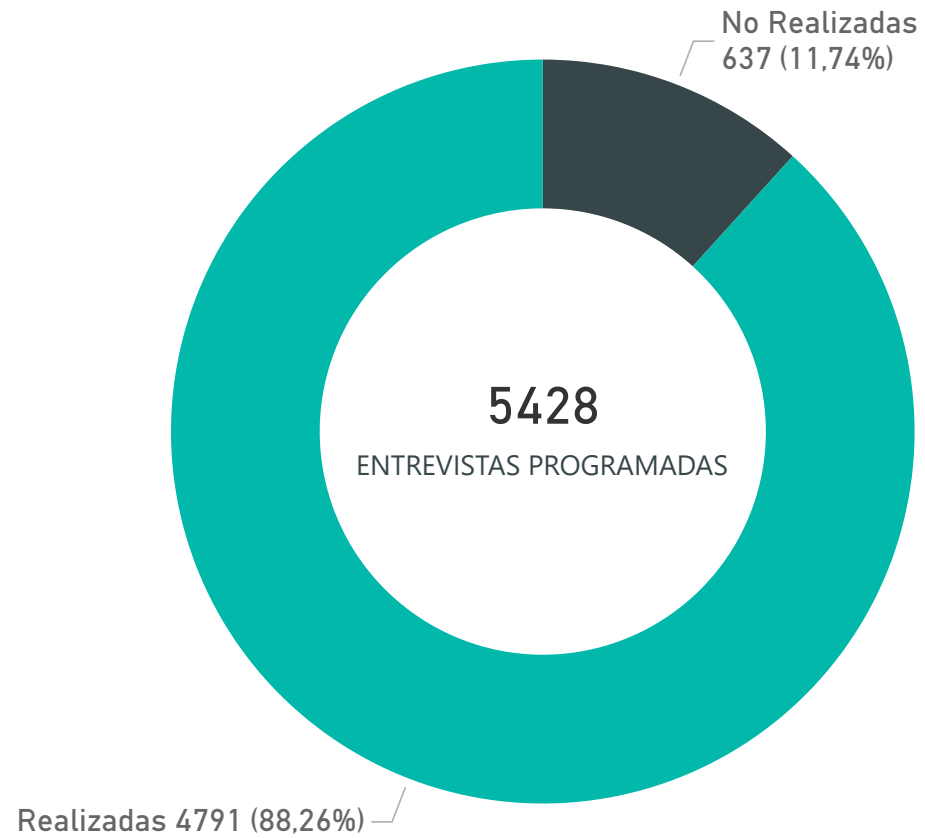

Oficina de Mediación y Conciliación Penal

Informe anual 2021

CASOS INGRESADOS POR CIRCUNSCRIPCIÓN Y BIMESTRE - AÑO 2021

CASOS INGRESADOS POR CIRCUNSCRIPCIÓN (PROPORCIÓN %) - AÑO 2021

Fuente de datos: Oficina de Mediación y Conciliación Penal.

RESULTADOS DE MEDIACIONES AÑO 2021 - TOTAL PROVINCIAL

Fuente de datos: Oficina de Mediación y Conciliación Penal.

FORMAS DE FINALIZACIÓN AÑO 2021 - TOTAL PROVINCIAL

ENCUENTROS DE MEDIACIÓN AÑO 2021 - TOTAL PROVINCIAL

MPF
NEUQUÉN

Fuente de datos: Oficina de Mediación y Conciliación Penal.

ENTREVISTAS CON CADA PARTE AÑO 2021 - TOTAL PROVINCIAL

* Se cuentan todas las jornadas de entrevista, aún las que continúan por no haberse cerrado con un resultado.