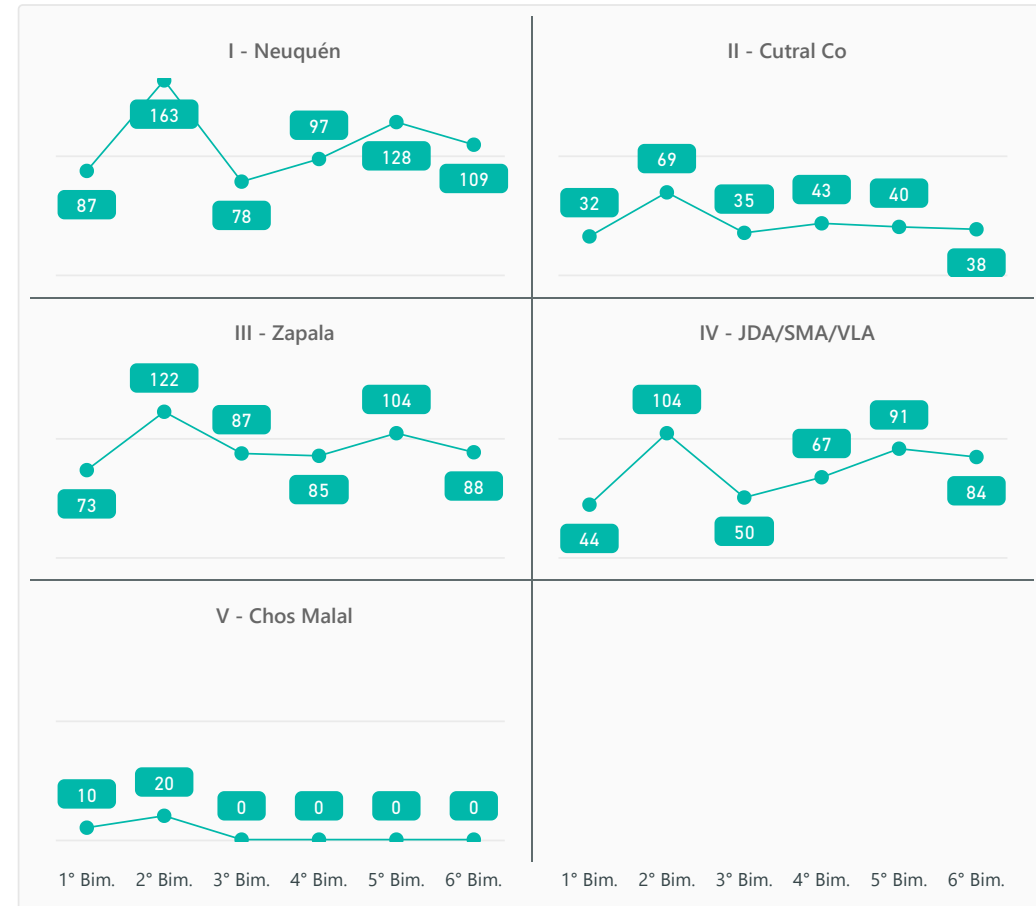

Oficina de Mediación y Conciliación Penal

Informe anual 2021

CASOS INGRESADOS POR CIRCUNSCRIPCIÓN Y BIMESTRE - AÑO 2021

CASOS INGRESADOS POR CIRCUNSCRIPCIÓN (PROPORCIÓN %) - AÑO 2021

Fuente de datos: Oficina de Mediación y Conciliación Penal.

RESULTADOS DE MEDIACIONES AÑO 2021 - TOTAL PROVINCIAL

Fuente de datos: Oficina de Mediación y Conciliación Penal.

FORMAS DE FINALIZACIÓN AÑO 2021 - TOTAL PROVINCIAL

ENCUENTROS DE MEDIACIÓN AÑO 2021 - TOTAL PROVINCIAL

MPF
NEUQUÉN

Fuente de datos: Oficina de Mediación y Conciliación Penal.

ENTREVISTAS CON CADA PARTE AÑO 2021 - TOTAL PROVINCIAL

* Se cuentan todas las jornadas de entrevista, aún las que continúan por no haberse cerrado con un resultado.

RESULTADOS DE LAS ENTREVISTAS NIVEL DE ACEPTACIÓN DEL PROCESO