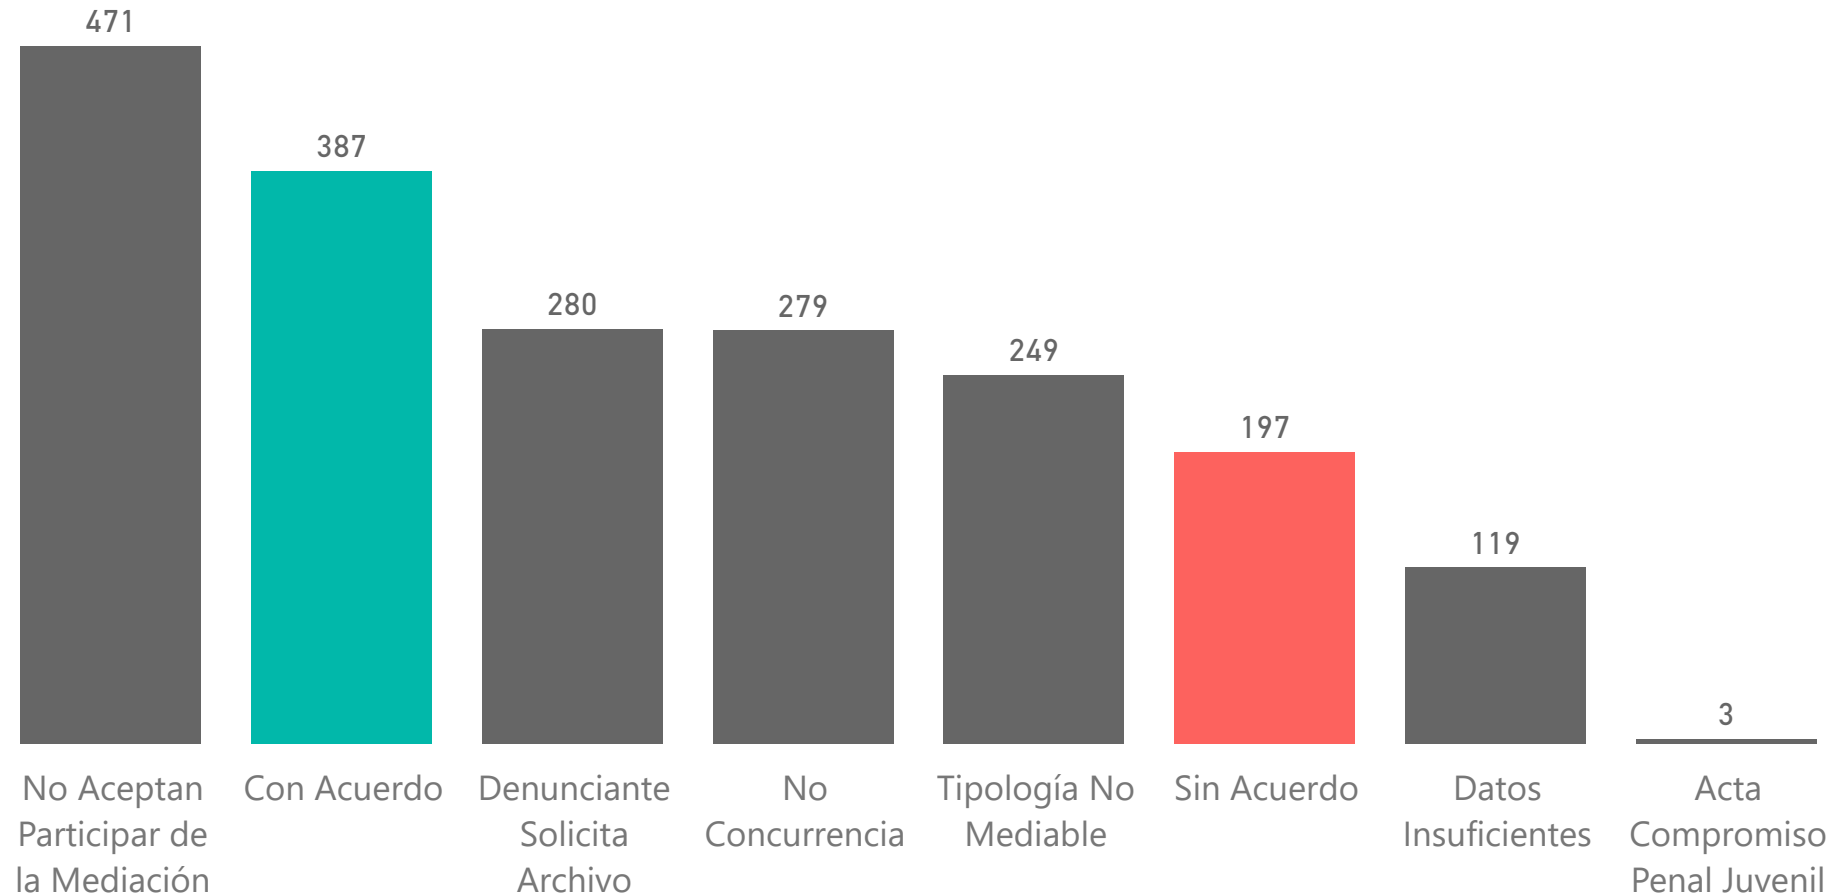

Oficina de Mediación y Conciliación Penal

Informe anual 2021

CASOS INGRESADOS POR CIRCUNSCRIPCIÓN Y BIMESTRE - AÑO 2021

CASOS INGRESADOS POR CIRCUNSCRIPCIÓN (PROPORCIÓN %) - AÑO 2021

Fuente de datos: Oficina de Mediación y Conciliación Penal.

RESULTADOS DE MEDIACIONES AÑO 2021 - TOTAL PROVINCIAL

Fuente de datos: Oficina de Mediación y Conciliación Penal.

FORMAS DE FINALIZACIÓN AÑO 2021 - TOTAL PROVINCIAL

ENCUENTROS DE MEDIACIÓN AÑO 2021 - TOTAL PROVINCIAL

MPF
NEUQUÉN

Fuente de datos: Oficina de Mediación y Conciliación Penal.

ENTREVISTAS CON CADA PARTE AÑO 2021 - TOTAL PROVINCIAL

* Se cuentan todas las jornadas de entrevista, aún las que continúan por no haberse cerrado con un resultado.

RESULTADOS DE LAS ENTREVISTAS NIVEL DE ACEPTACIÓN DEL PROCESO