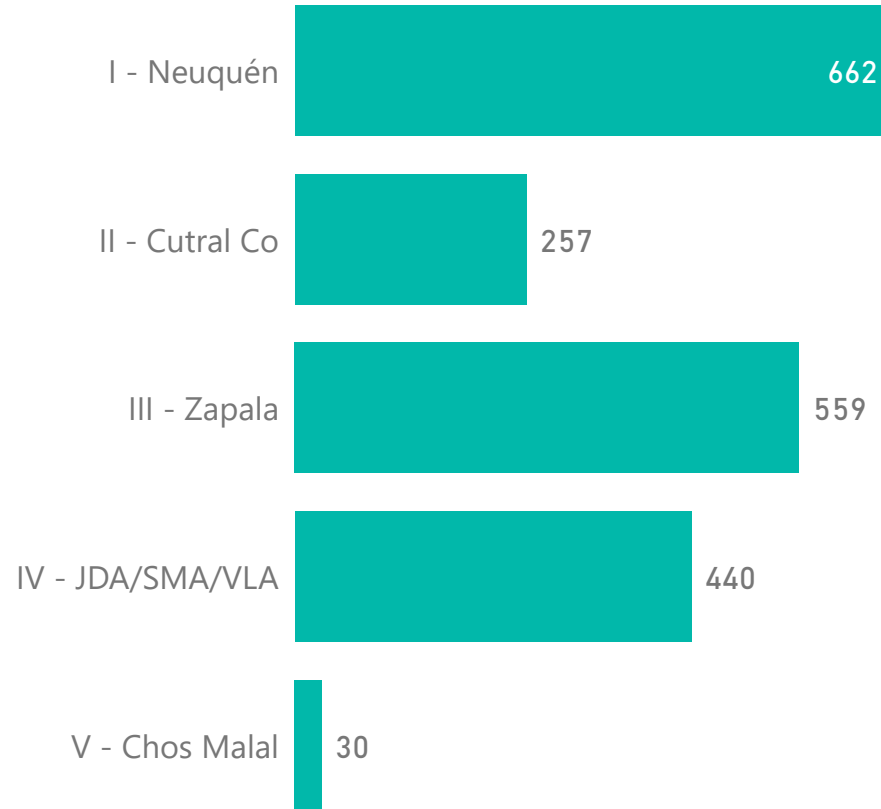

Oficina de Mediación y Conciliación Penal

Informe anual 2021

CASOS INGRESADOS POR CIRCUNSCRIPCIÓN Y BIMESTRE - AÑO 2021

CASOS INGRESADOS POR CIRCUNSCRIPCIÓN (PROPORCIÓN %) - AÑO 2021

Fuente de datos: Oficina de Mediación y Conciliación Penal.

RESULTADOS DE MEDIACIONES AÑO 2021 - TOTAL PROVINCIAL

Fuente de datos: Oficina de Mediación y Conciliación Penal.

FORMAS DE FINALIZACIÓN AÑO 2021 - TOTAL PROVINCIAL

ENCUENTROS DE MEDIACIÓN AÑO 2021 - TOTAL PROVINCIAL