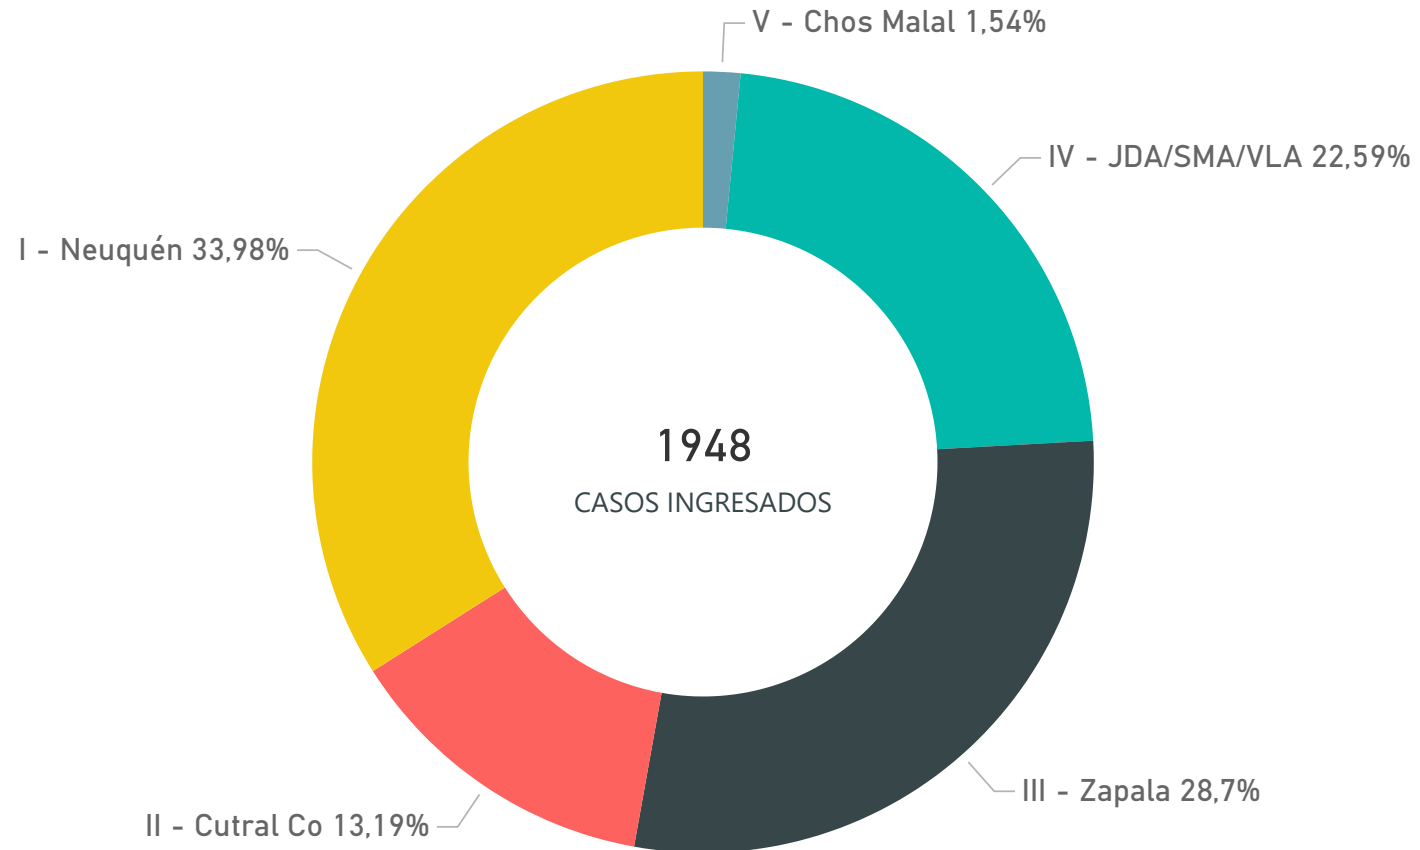

Oficina de Mediación y Conciliación Penal

Informe anual 2021

CASOS INGRESADOS POR CIRCUNSCRIPCIÓN Y BIMESTRE - AÑO 2021

CASOS INGRESADOS POR CIRCUNSCRIPCIÓN (PROPORCIÓN %) - AÑO 2021

Fuente de datos: Oficina de Mediación y Conciliación Penal.

RESULTADOS DE MEDIACIONES AÑO 2021 - TOTAL PROVINCIAL

Fuente de datos: Oficina de Mediación y Conciliación Penal.

FORMAS DE FINALIZACIÓN AÑO 2021 - TOTAL PROVINCIAL

ENCUENTROS DE MEDIACIÓN AÑO 2021 - TOTAL PROVINCIAL

MPF
NEUQUÉN

Fuente de datos: Oficina de Mediación y Conciliación Penal.

ENTREVISTAS CON CADA PARTE AÑO 2021 - TOTAL PROVINCIAL

* Se cuentan todas las jornadas de entrevista, aún las que continúan por no haberse cerrado con un resultado.